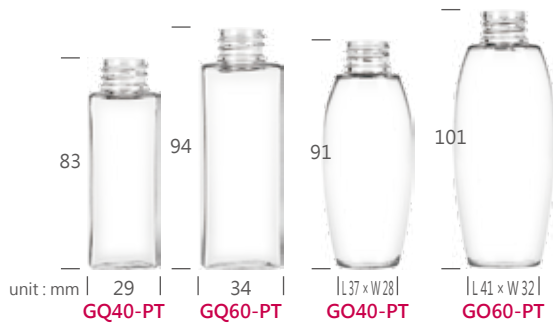

GQ.GO

貴榴石系列 ALMANDINE SERIES

| 編號 ITEM NO. | 容量 VOLUME | 牙徑 NECK SIZE | 配件 ACCESSORIES |
|----------------|-----------------|-----------------|-------------------|
| GQ40-PT | 42 ml / 1.48 oz | 20 / 410 | |
| GQ60-PT | 66 ml / 2.33 oz | 20 / 410 | 20 / 410 Cap |
| GO40-PT | 42 ml / 1.48 oz | 20 / 410 | 20 / 410 Pump |
| GO60-PT | 61 ml / 2.15 oz | 20 / 410 | |
| | | | |
| | | | |